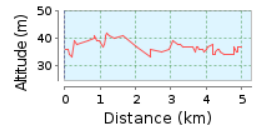

5km Strecke / STADLER Erkner-City Run 2018

5.01 km (Rundkurs)

Gesamtanstieg: 30 m, Gesamtabstieg: 28 m

Höhendifferenz 9 m (Höhe von: 33 m bis 42 m)